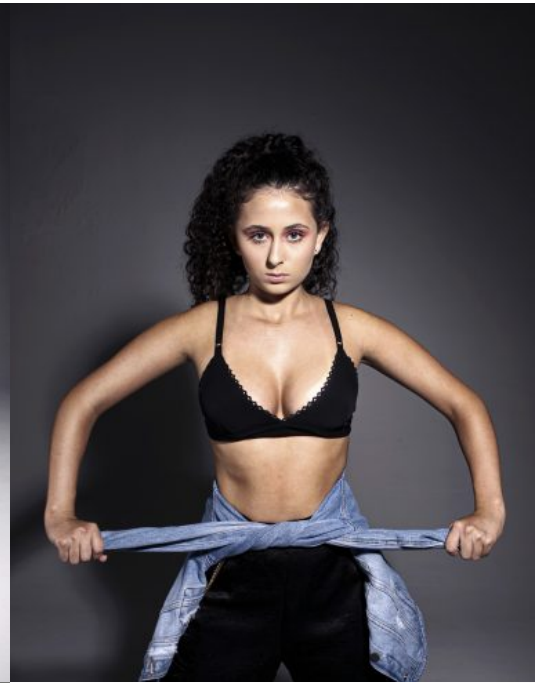

Luana Erica A. S.

Nome: Luana Erica A. S.

Idade: 16

Gênero: Feminino

Altura: 160cm

Busto/Tórax: 88

Cintura: 67

Quadril: 93

Manequim: 36

Calçado: 36

Cor do olho: Azul

DF/MODEL

contato@dfmodel.com.br

Telefone : (47) 3422-4123